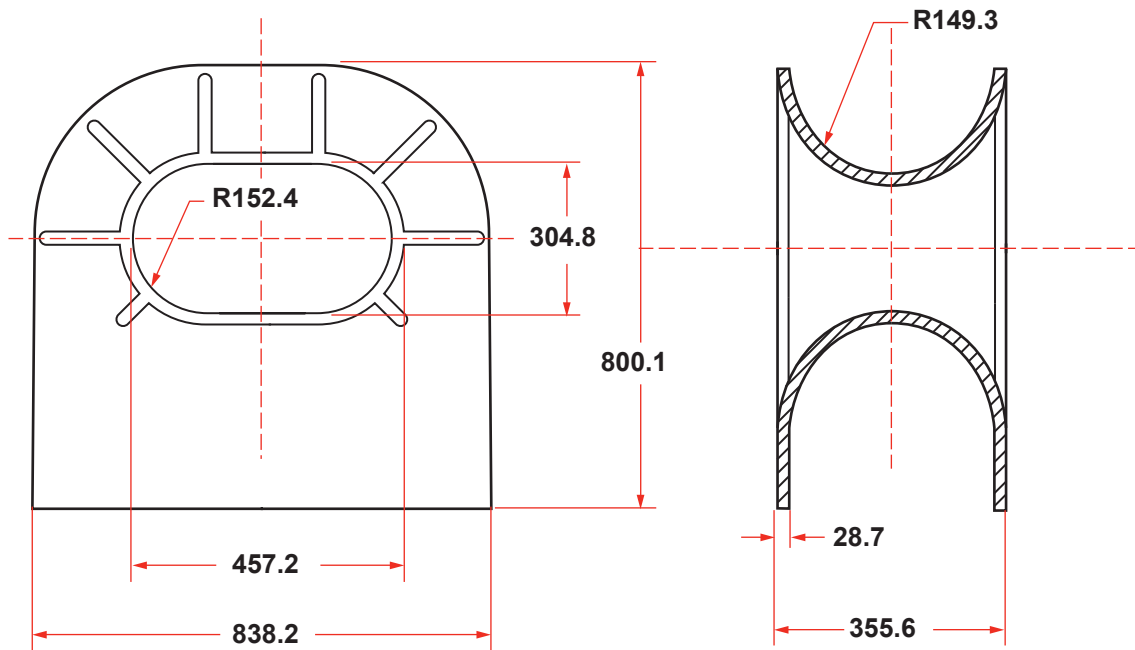

DECK FITTINGS

CHOCKS - DECK MOUNTED, SIZE 10" X 12"

CHOCKS - DECK MOUNTED, SIZE 10" X 14"

DECK FITTINGS

CHOCKS - DECK MOUNTED, SIZE 12" X 18"

CHOCKS - DECK MOUNTED, TYPE EU SIZES 10" X 12" - 18" X 24"

NOMINAL SIZE	DIMENSIONS (MM)						MASS (KG)
	A	B	C	D	E	H	
315 x 250	315	250	815	620	365	380	230
425 x 280	425	280	1075	785	450	500	378
600 x 315	600	315	1360	865	507	560	598
600 x 450	600	450	1360	1000	575	560	655
600 x 450	600	450	1560	1200	675	760	780

DECK FITTINGS

DECK FITTINGS

BULWARK MOUNTED PANAMA CHOCK

DIMENSIONS (MM)								MASS (KG)
A X B	C	D	E	H	K	L	N	
315 X 250	695	630	432	342	22	168	497	198
425 X 280	925	780	516	450	26	224	661	358
600 X 315	1160	875	571	504	30	250	866	547
600 X 450	1160	1010	706	504	30	250	866	629
600 X 450	1360	1160	1060	504	30	250	1260	813

DECK FITTINGS

316

HOUSTON (713) 644-1183
 FAX (713) 644-1185
 TOLL FREE 1 (800) 233-8014
 EMAIL Sales@AnchorMarineHouston.com

WWW.ANCHORMARINEHOUSTON.COM

BULWARK MOUNTED PANAMA CHOCK

DIMENSIONS (MM)						MASS (KG)
NOMINAL SIZE	L	L2	L3	H2	H3	
310	310	734	652	684	462	276
360	360	788	701	688	464	305
400	400	832	750	692	470	344
450	450	888	802	696	474	385
500	500	940	854	700	478	422

DECK FITTINGS