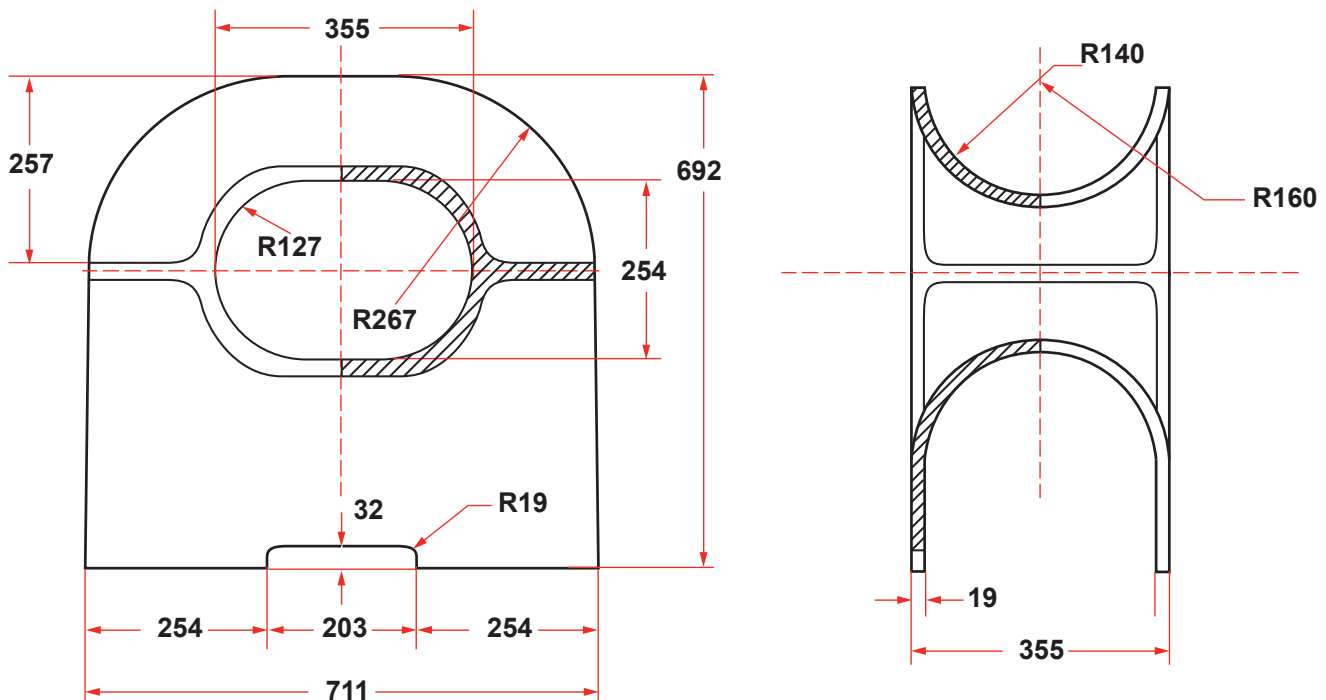

DECK FITTINGS

CHOCKS - DECK MOUNTED, SIZE 10" X 12"

CHOCKS - DECK MOUNTED, SIZE 10" X 14"

DECK FITTINGS

CHOCKS - DECK MOUNTED, SIZE 12" X 18"

CHOCKS - DECK MOUNTED, TYPE EU SIZES 10" X 12" - 18" X 24"

NOMINAL SIZE	DIMENSIONS (MM)						MASS (KG)
	A	B	C	D	E	H	
315 x 250	315	250	815	620	365	380	230
425 x 280	425	280	1075	785	450	500	378
600 x 315	600	315	1360	865	507	560	598
600 x 450	600	450	1360	1000	575	560	655
600 x 450	600	450	1560	1200	675	760	780

DECK FITTINGS

DECK FITTINGS

BULWARK MOUNTED PANAMA CHOCK

DIMENSIONS (MM)								MASS (KG)
A X B	C	D	E	H	K	L	N	
315 X 250	695	630	432	342	22	168	497	198
425 X 280	925	780	516	450	26	224	661	358
600 X 315	1160	875	571	504	30	250	866	547
600 X 450	1160	1010	706	504	30	250	866	629
600 X 450	1360	1160	1060	504	30	250	1260	813

DECK FITTINGS

316

HOUSTON (713) 644-1183
 FAX (713) 644-1185
 TOLL FREE 1 (800) 233-8014
 EMAIL Sales@AnchorMarineHouston.com

WWW.ANCHORMARINEHOUSTON.COM

BULWARK MOUNTED PANAMA CHOCK

DIMENSIONS (MM)						MASS (KG)
NOMINAL SIZE	L	L2	L3	H2	H3	
310	310	734	652	684	462	276
360	360	788	701	688	464	305
400	400	832	750	692	470	344
450	450	888	802	696	474	385
500	500	940	854	700	478	422

DECK FITTINGS