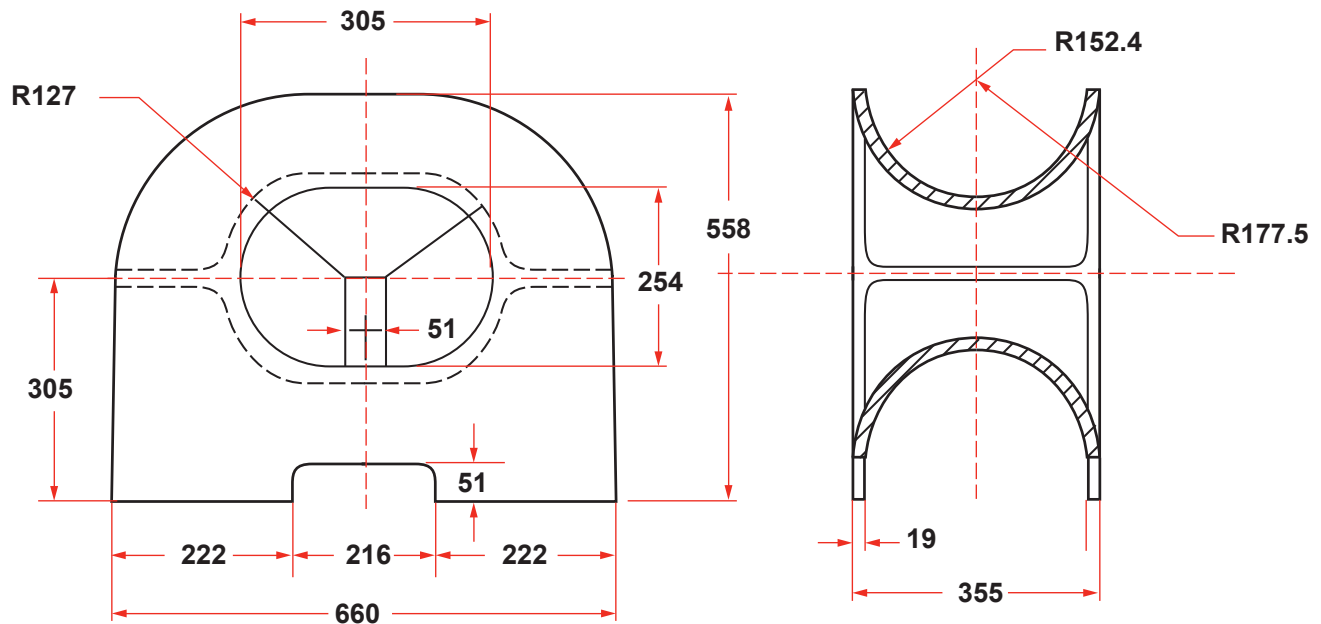

DECK FITTINGS

CHOCKS - DECK MOUNTED, SIZE 10" X 12"

CHOCKS - DECK MOUNTED, SIZE 10" X 14"

DECK FITTINGS

CHOCKS - DECK MOUNTED, SIZE 12" X 18"

CHOCKS - DECK MOUNTED, TYPE EU SIZES 10" X 12" - 18" X 24"

NOMINAL SIZE	DIMENSIONS (MM)						MASS (KG)
	A	B	C	D	E	H	
315 x 250	315	250	815	620	365	380	230
425 x 280	425	280	1075	785	450	500	378
600 x 315	600	315	1360	865	507	560	598
600 x 450	600	450	1360	1000	575	560	655
600 x 450	600	450	1560	1200	675	760	780

DECK FITTINGS

DECK FITTINGS

BULWARK MOUNTED PANAMA CHOCK

DIMENSIONS (MM)								MASS (KG)
A X B	C	D	E	H	K	L	N	
315 X 250	695	630	432	342	22	168	497	198
425 X 280	925	780	516	450	26	224	661	358
600 X 315	1160	875	571	504	30	250	866	547
600 X 450	1160	1010	706	504	30	250	866	629
600 X 450	1360	1160	1060	504	30	250	1260	813

DECK FITTINGS

316

HOUSTON (713) 644-1183
 FAX (713) 644-1185
 TOLL FREE 1 (800) 233-8014
 EMAIL Sales@AnchorMarineHouston.com

WWW.ANCHORMARINEHOUSTON.COM

BULWARK MOUNTED PANAMA CHOCK

DIMENSIONS (MM)						MASS (KG)
NOMINAL SIZE	L	L2	L3	H2	H3	
310	310	734	652	684	462	276
360	360	788	701	688	464	305
400	400	832	750	692	470	344
450	450	888	802	696	474	385
500	500	940	854	700	478	422

DECK FITTINGS