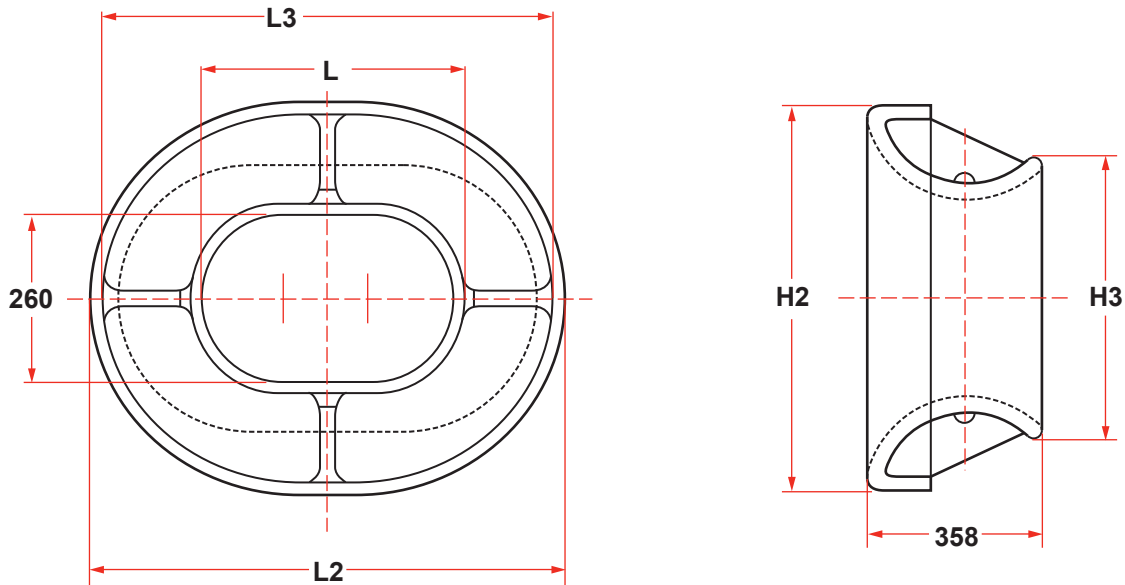

DECK FITTINGS

CHOCKS - DECK MOUNTED, SIZE 10" X 12"

CHOCKS - DECK MOUNTED, SIZE 10" X 14"

DECK FITTINGS

CHOCKS - DECK MOUNTED, SIZE 12" X 18"

CHOCKS - DECK MOUNTED, TYPE EU SIZES 10" X 12" - 18" X 24"

NOMINAL SIZE	DIMENSIONS (MM)						MASS (KG)
	A	B	C	D	E	H	
315 x 250	315	250	815	620	365	380	230
425 x 280	425	280	1075	785	450	500	378
600 x 315	600	315	1360	865	507	560	598
600 x 450	600	450	1360	1000	575	560	655
600 x 450	600	450	1560	1200	675	760	780

DECK FITTINGS

DECK FITTINGS

BULWARK MOUNTED PANAMA CHOCK

DIMENSIONS (MM)								MASS (KG)
A X B	C	D	E	H	K	L	N	
315 X 250	695	630	432	342	22	168	497	198
425 X 280	925	780	516	450	26	224	661	358
600 X 315	1160	875	571	504	30	250	866	547
600 X 450	1160	1010	706	504	30	250	866	629
600 X 450	1360	1160	1060	504	30	250	1260	813

DECK FITTINGS

316

HOUSTON (713) 644-1183
 FAX (713) 644-1185
 TOLL FREE 1 (800) 233-8014
 EMAIL Sales@AnchorMarineHouston.com

WWW.ANCHORMARINEHOUSTON.COM

BULWARK MOUNTED PANAMA CHOCK

DIMENSIONS (MM)						MASS (KG)
NOMINAL SIZE	L	L2	L3	H2	H3	
310	310	734	652	684	462	276
360	360	788	701	688	464	305
400	400	832	750	692	470	344
450	450	888	802	696	474	385
500	500	940	854	700	478	422

DECK FITTINGS