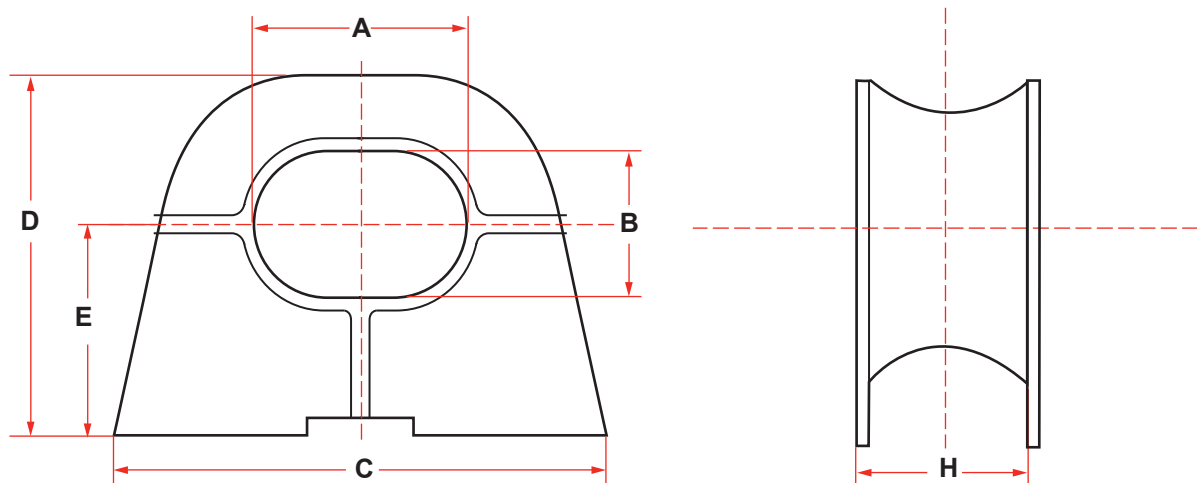

DECK FITTINGS

CHOCKS - DECK MOUNTED, SIZE 10" X 12"

CHOCKS - DECK MOUNTED, SIZE 10" X 14"

DECK FITTINGS

CHOCKS - DECK MOUNTED, SIZE 12" X 18"

CHOCKS - DECK MOUNTED, TYPE EU SIZES 10" X 12" - 18" X 24"

NOMINAL SIZE	DIMENSIONS (MM)						MASS (KG)
	A	B	C	D	E	H	
315 x 250	315	250	815	620	365	380	230
425 x 280	425	280	1075	785	450	500	378
600 x 315	600	315	1360	865	507	560	598
600 x 450	600	450	1360	1000	575	560	655
600 x 450	600	450	1560	1200	675	760	780

DECK FITTINGS

DECK FITTINGS

BULWARK MOUNTED PANAMA CHOCK

DIMENSIONS (MM)								MASS (KG)
A X B	C	D	E	H	K	L	N	
315 X 250	695	630	432	342	22	168	497	198
425 X 280	925	780	516	450	26	224	661	358
600 X 315	1160	875	571	504	30	250	866	547
600 X 450	1160	1010	706	504	30	250	866	629
600 X 450	1360	1160	1060	504	30	250	1260	813

DECK FITTINGS

316

HOUSTON (713) 644-1183
 FAX (713) 644-1185
 TOLL FREE 1 (800) 233-8014
 EMAIL Sales@AnchorMarineHouston.com

WWW.ANCHORMARINEHOUSTON.COM

BULWARK MOUNTED PANAMA CHOCK

DIMENSIONS (MM)						MASS (KG)
NOMINAL SIZE	L	L2	L3	H2	H3	
310	310	734	652	684	462	276
360	360	788	701	688	464	305
400	400	832	750	692	470	344
450	450	888	802	696	474	385
500	500	940	854	700	478	422