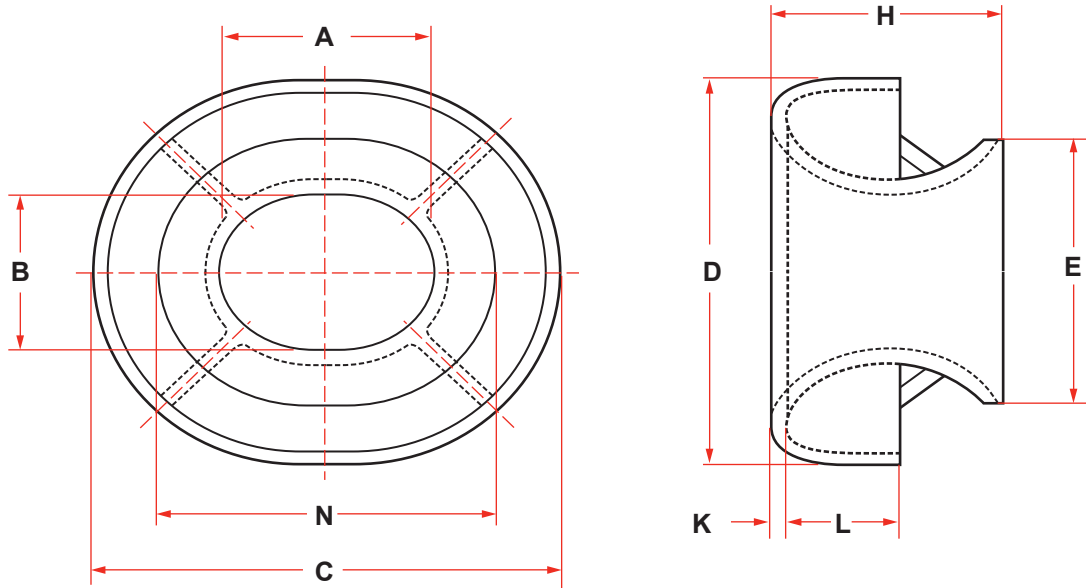

DECK FITTINGS

CHOCKS - DECK MOUNTED, SIZE 10" X 12"

CHOCKS - DECK MOUNTED, SIZE 10" X 14"

DECK FITTINGS

CHOCKS - DECK MOUNTED, SIZE 12" X 18"

CHOCKS - DECK MOUNTED, TYPE EU SIZES 10" X 12" - 18" X 24"

NOMINAL SIZE	DIMENSIONS (MM)						MASS (KG)
	A	B	C	D	E	H	
315 x 250	315	250	815	620	365	380	230
425 x 280	425	280	1075	785	450	500	378
600 x 315	600	315	1360	865	507	560	598
600 x 450	600	450	1360	1000	575	560	655
600 x 450	600	450	1560	1200	675	760	780

DECK FITTINGS

DECK FITTINGS

BULWARK MOUNTED PANAMA CHOCK

DIMENSIONS (MM)								MASS (KG)
A X B	C	D	E	H	K	L	N	
315 X 250	695	630	432	342	22	168	497	198
425 X 280	925	780	516	450	26	224	661	358
600 X 315	1160	875	571	504	30	250	866	547
600 X 450	1160	1010	706	504	30	250	866	629
600 X 450	1360	1160	1060	504	30	250	1260	813

DECK FITTINGS

316

HOUSTON (713) 644-1183
 FAX (713) 644-1185
 TOLL FREE 1 (800) 233-8014
 EMAIL Sales@AnchorMarineHouston.com

WWW.ANCHORMARINEHOUSTON.COM

BULWARK MOUNTED PANAMA CHOCK

DIMENSIONS (MM)						MASS (KG)
NOMINAL SIZE	L	L2	L3	H2	H3	
310	310	734	652	684	462	276
360	360	788	701	688	464	305
400	400	832	750	692	470	344
450	450	888	802	696	474	385
500	500	940	854	700	478	422

DECK FITTINGS